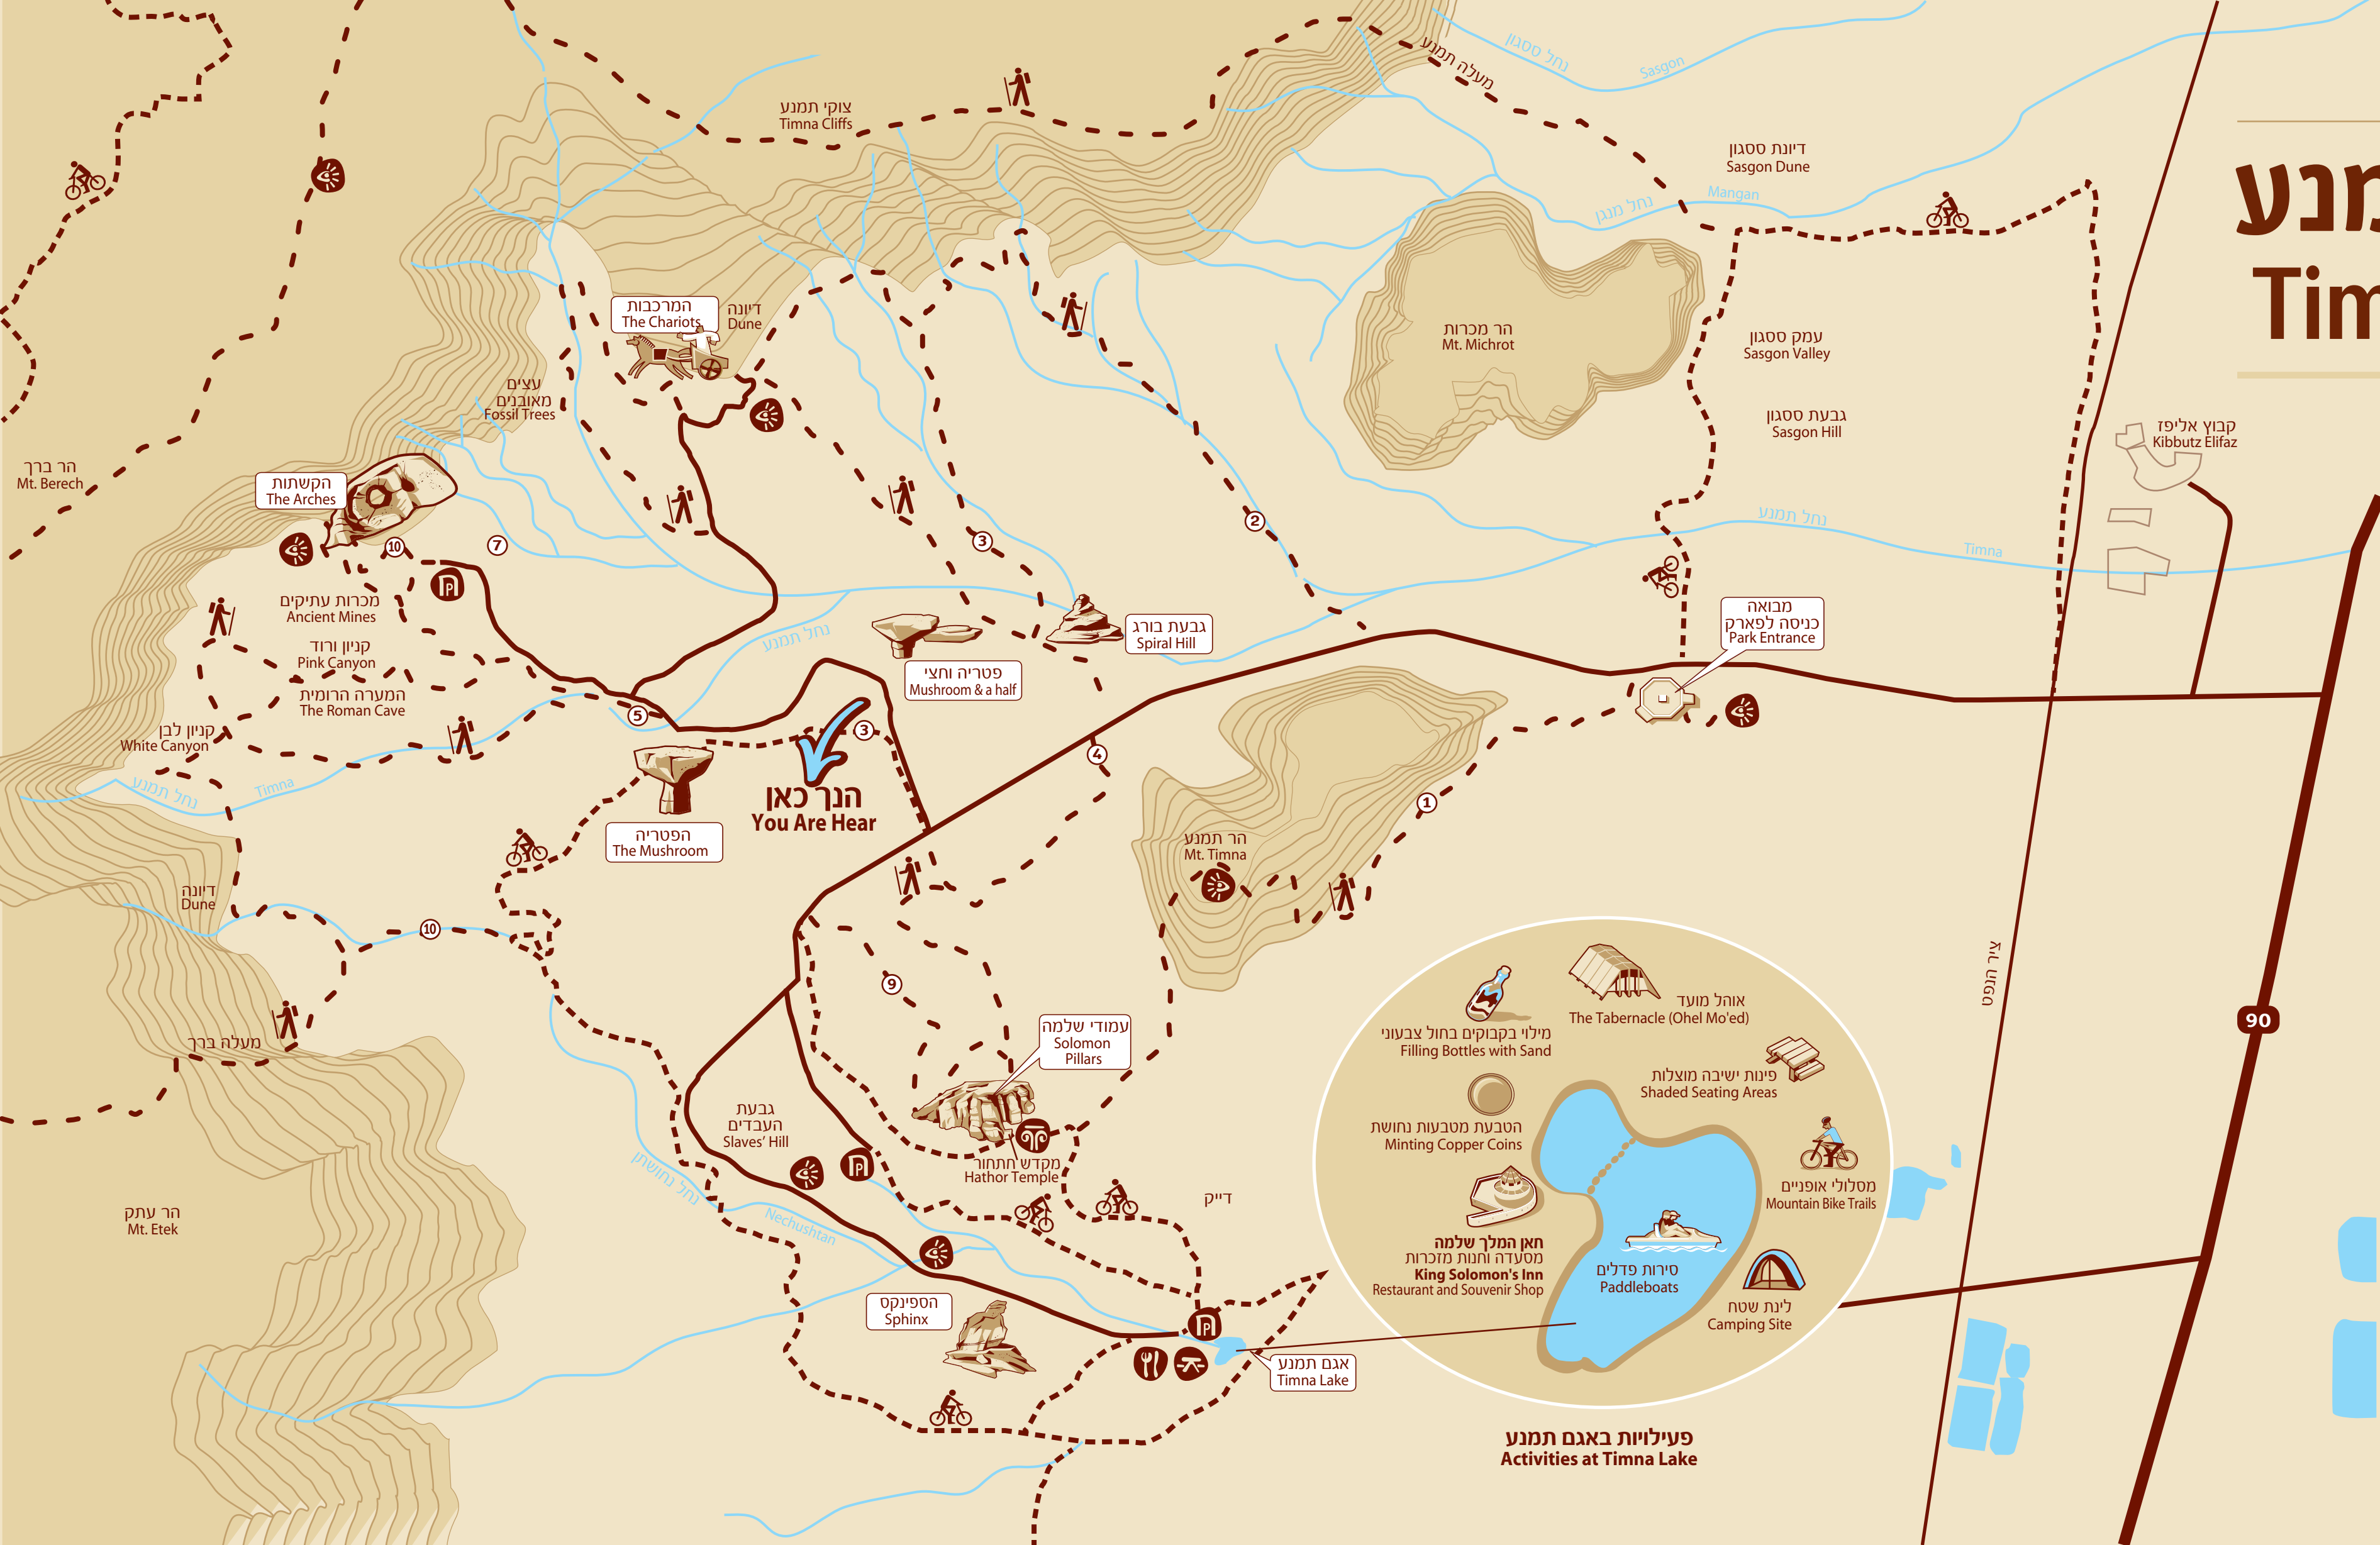

מפת פארק תמנע

Timna Park's Map

Legend מקרא

Walking Trail		מסלול הליכה
Cycling Trail		מסלול אופניים
Road		כביש
Winter Stream		נחל אכזב
Reservoir		מאגר
Observation Point		תצפית
Archeological Site		אתר עתיקות
Rest Stop		חניון
Parking		חניה
Restaurant		מסעדה

פעילויות באגם תמנע
Activities at Timna Lake

- מילוי בקבוקים בחול צבעוני
Filling Bottles with Sand
- הטבעת מטבעות נחושת
Minting Copper Coins
- חאן המלך שלמה
מסעדה וחנות מזכרות
King Solomon's Inn
Restaurant and Souvenir Shop
- אהל מועד
The Tabernacle (Ohel Mo'ed)
- פינות ישיבה מוצלות
Shaded Seating Areas
- מסלולי אופניים
Mountain Bike Trails
- סירות פדלים
Paddleboats
- לינת שטח
Camping Site

פעילויות באגם תמנע
Activities at Timna Lake